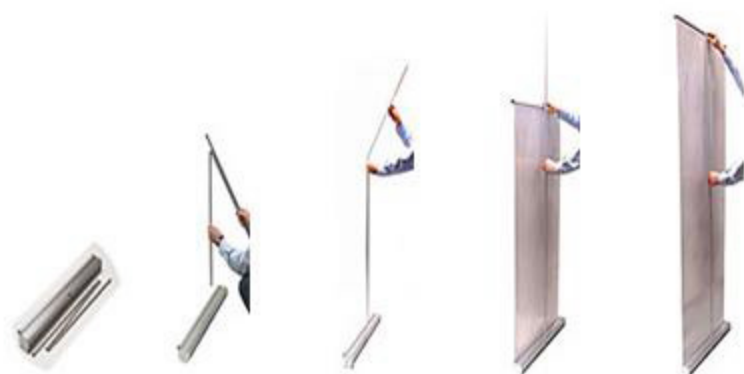

ROLL SCREEN

ACTION **PLV**
LA COMMUNICATION SUR LE LIEU DE VENTE

Roll Screen est un système d'exposition portable doté d'un mécanisme d'enroulement du visuel

Visuel : 85x200 cm

Roll Screen Modèle 1

Roll Screen Modèle 9

Roll Screen Modèle 18

Roll Screen Modèle 19